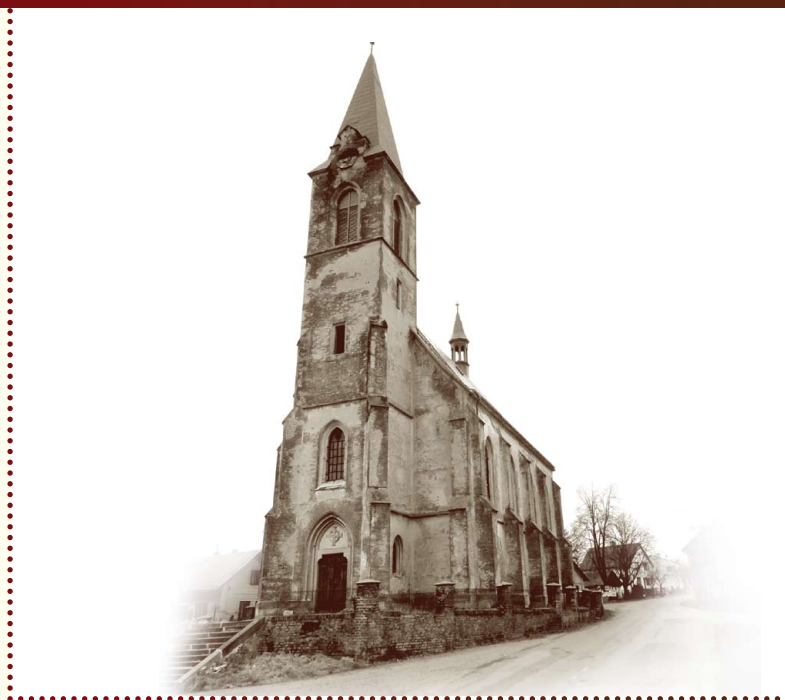

*Kostel v Suché  
má novou pohlednici  
– srpen 2015*

**KAMPAOLOGICKÁ  
EXPOZICE**

Suchá u Nechanic

MAS Hradecký venkov, ZAS Mžany a.s. a společnosti CHOVSERVIS a.s.

► Z iniciativy manželů Školníkových vznikla nová pohlednice s vyobrazením kostela v Suché u Nechanic. Na pohlednici je vyobrazen i historický zvon, jako upoutávka na kampanologickou expozici instalovanou v interiéru kostela.

Realizací tisku pohlednice byl tak učiněn další krok ke spokojenosti turistů a návštěvníků kostela.

Obec Suchá – kostel Nejsvětější Trojice

**SUCHÁ**